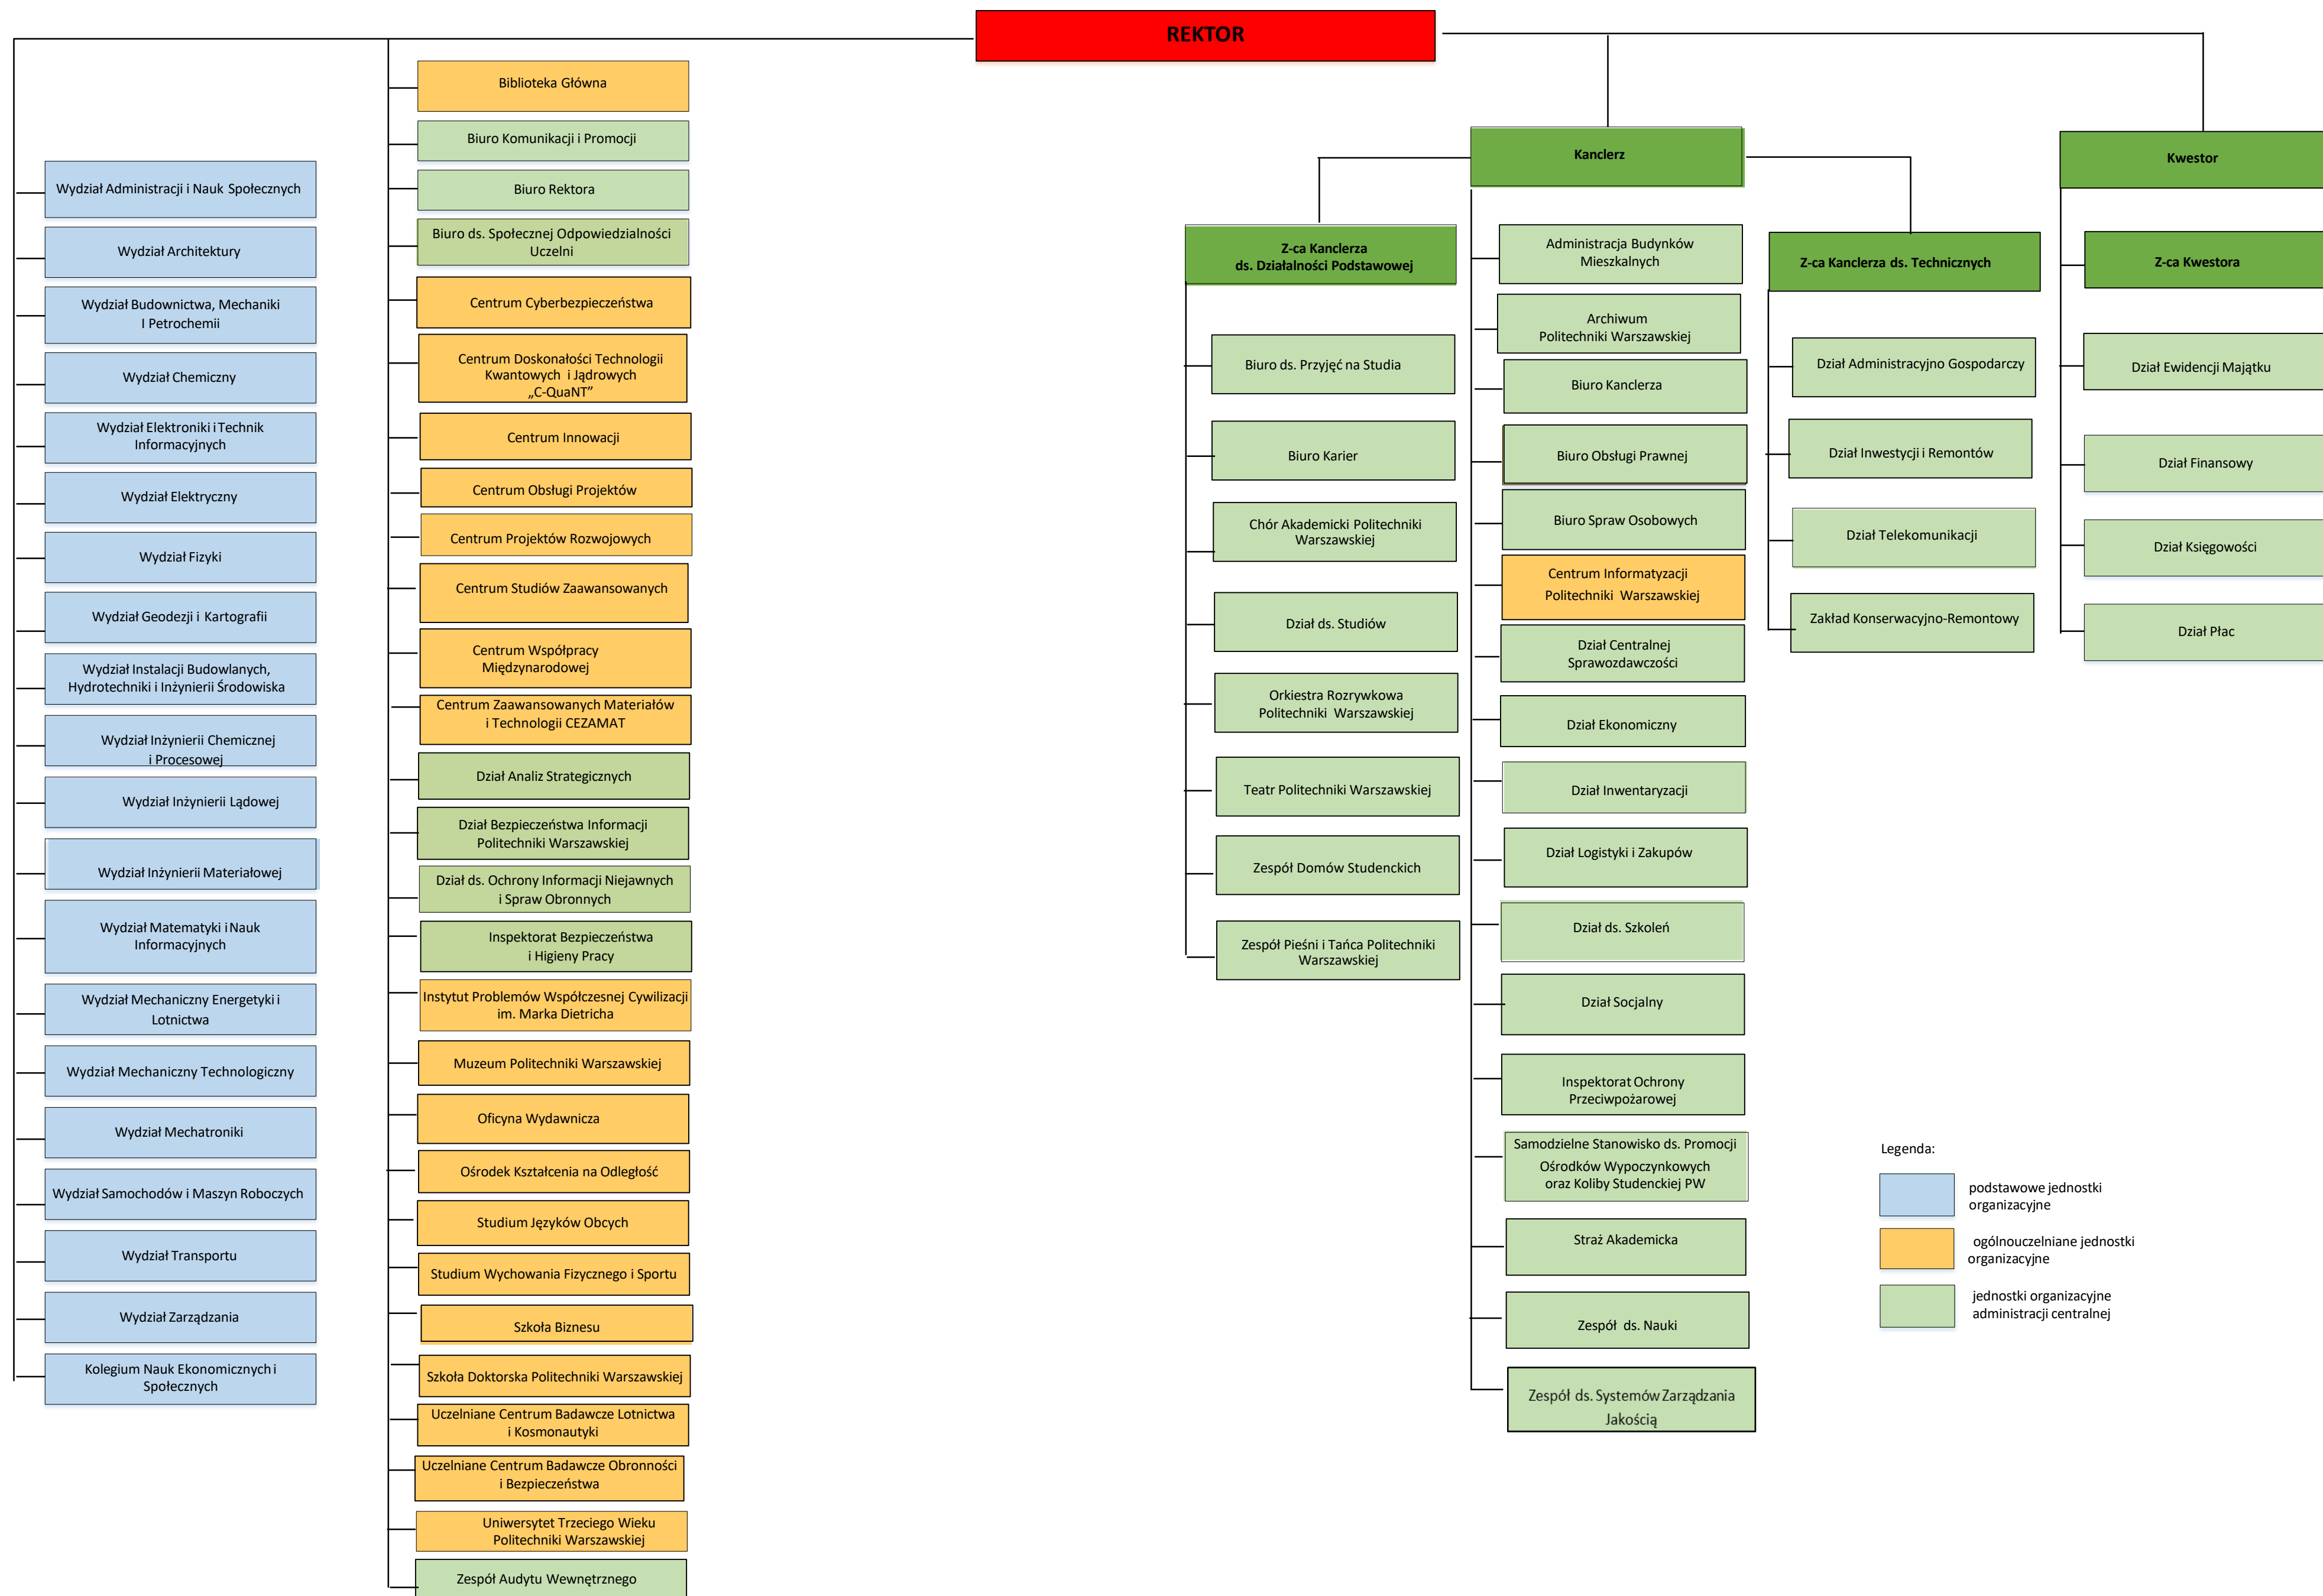

SCHEMAT ORGANIZACYJNY POLITECHNIKI WARSZAWSKIEJ

PODLEGŁOŚĆ ORGANIZACYJNA

- Legenda:**
- podstawowe jednostki organizacyjne
 - ogólnouczelniane jednostki organizacyjne
 - jednostki organizacyjne administracji centralnej